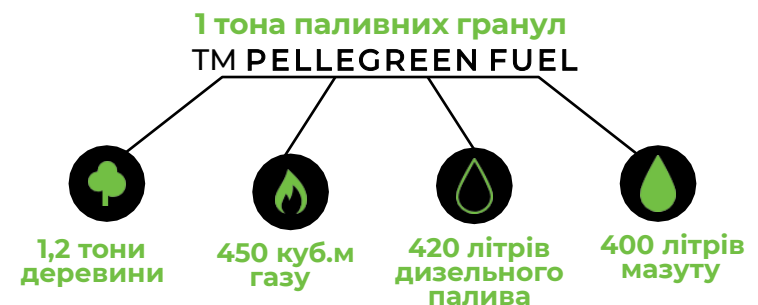

Переваги використання паливних гранул:

1. **1. 100% натуральні**
   Гранули виготовляються із соломи різних рослин без домішок.
2. **2. Екологічно чисті**
   Пелети з соломи є CO₂-нейтральними.
3. **3. Відновлювані**
   Пелети з соломи є біо-продуктом.
4. **4. Зручні при транспортуванні і зберіганні**
5. **5. Економічні**
   Пелети з соломи економічно конкурентні з іншими видами енергії: